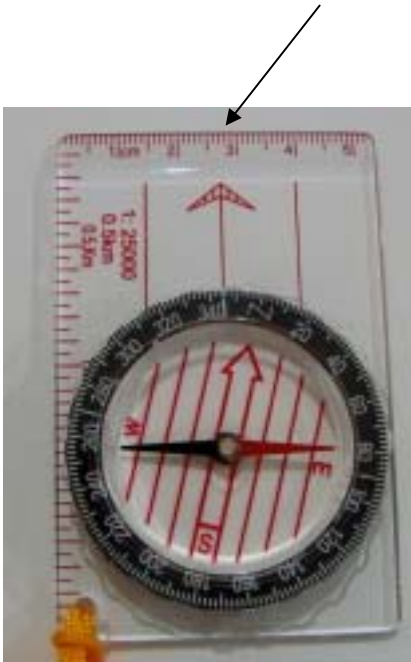

## Cara penggunaan kompas

Tempelkan sisi ini pada dinding / pintu (jauhkan dari besi / pintu / trails besi)

Selalu posisikan / putar lingkaran kompas hingga jarum kompas (bagian yang hitam) tepat berada pada huruf S dan jarum kompas yang merah tepat dengan panah dalam lingkaran.

Lihat gambar

Baca derajat yang ditunjukkan oleh kompas (di tunjuk oleh garis kecil putih pada lingkaran ukuran derajat kompas) , Dalam contoh ini terbaca 270 derajat